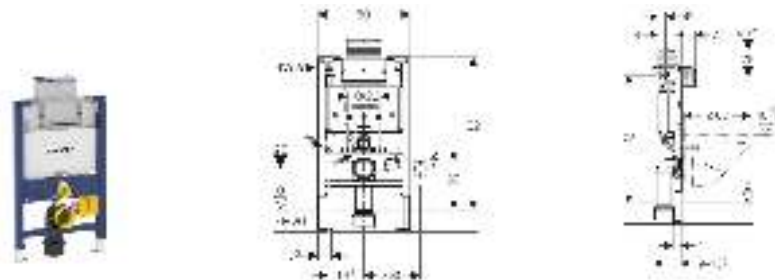

Элемент для подвесных унитазов, 82 см, со смывным бачком скрытого монтажа Omega 12 см

Новый

Цель применения

- Для крепежа в пол (0 - 20 см)
- Для подвесных унитазов с расстоянием между точками крепления 18 см или 23 см
- Для установки перед капитальной стеной или пустотелой перегородкой
- Для скрытой установки в гипсокартонной перегородке или на капитальной стене с облицовкой панелями (гипсовыми или деревянными)
- Для установки в пристенке в высоту помещения или в разделительной перегородке
- Для двойного смыва

Характеристики

- Рама с отверстиями \varnothing 9 мм для крепления в деревянном каркасе
- Самонесущая конструкция
- Рама с С-образным профилем 4/4 см
- Высота элемента 82 см
- Двойной смыв со смывной клавишей Omega20, Omega30 или Omega60
- Рама порошковой окраски, синий ультрамарин
- Ножки, втягиваемые на 5 см
- Опорная площадка поворотная, для монтажа в U-образный профиль UW 50 и UW 75
- Рама подготовлена для крепления крепежных скоб для установки санфаянса с малой контактной поверхностью
- Оцинкованные стойки, регулируемые в диапазоне 0 - 20 см
- Стойки с защитой от скольжения
- Соединительное колено монтируется на различной глубине без использования инструментов, диапазон смещения - 45 мм
- Шумопоглощающее крепление для фанового отвода
- Смывной бачок скрытого монтажа со смывной клавишей верхней / фронтальной установки, с противоконденсатной оболочкой
- При заводской установке возможен немедленный последующий смыв
- Монтаж и сервисные работы на смывном бачке скрытого монтажа не требуют использования инструментов
- Подвод воды сбоку с левой стороны или сзади с левой стороны
- Оснащен трубкой подвода воды для подсоединения устройств Geberit AquaClean